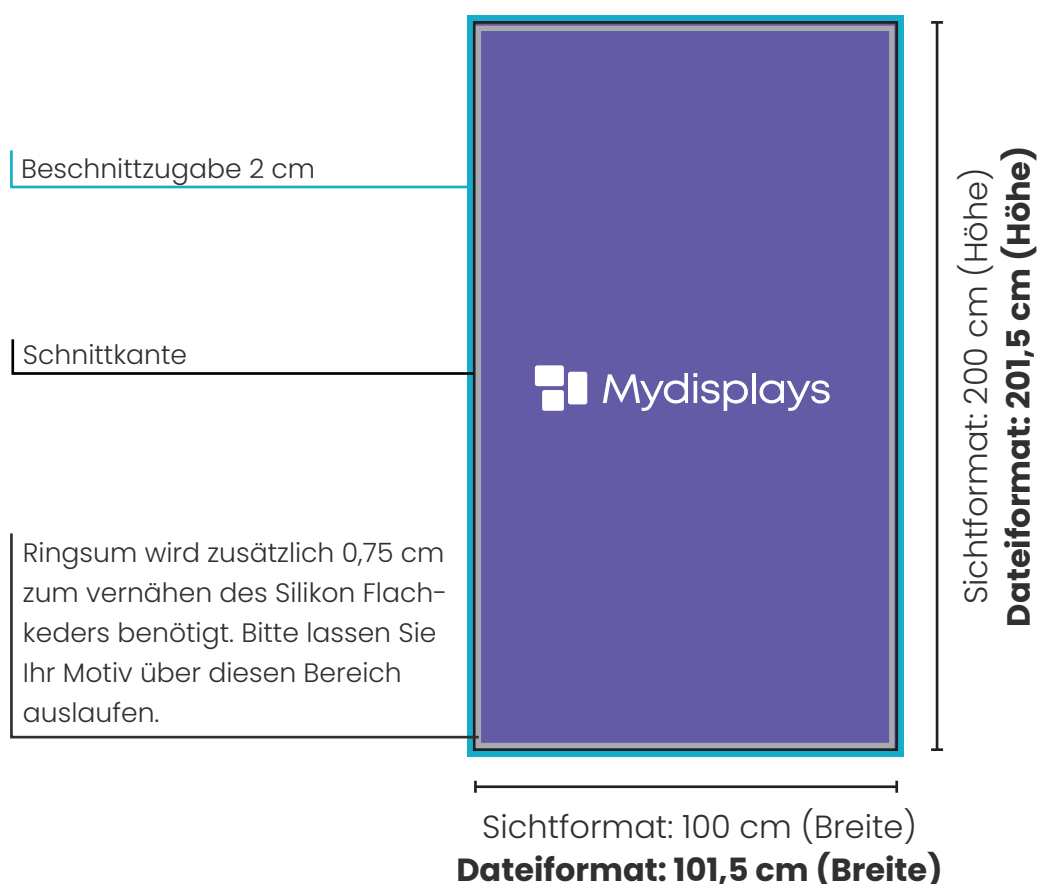

Produktdatenblatt

für LED-Leuchtrahmen mobil

Bitte legen Sie Ihre Druckdaten den folgenden Angaben und Hinweisen entsprechend an. Bei Fragen oder Problemen wenden Sie sich bitte an:

druckvorstufe@mydisplays.net

Sichtformat: 100 x 200 cm (Breite x Höhe)

Dateiformat zzgl. Anschnitt: 101,5 x 201,5 cm (Breite x Höhe)

Legende

-  Beschnittzugabe
-  Grafikbereich
-  Sicherheitsbereich
-  Endformat

-  Lassen Sie Ihr Motiv über die verdeckte Fläche auslaufen, um einen sauberen Übergang zum Sichtbereich zu schaffen.